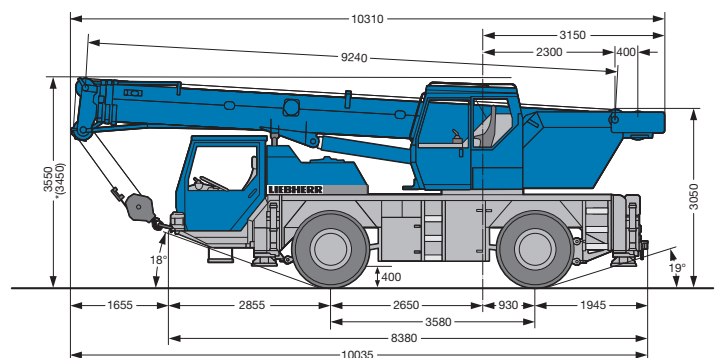

Wir Organisieren Lastfälle

30-Tonner

Autokranverleih
 Kranhandel
 Industriemontagen

- max. Hubhöhe: 44 m
- max. Ausladung: 40 m
- vollhydraulisch und in Minuten einsatzbereit
- flexibel einsetzbar
- Allradlenkung
- ein LTM-Mobilkran aus der **LIEBHERR** -Kranpalette

R1 = Allradlenkung; *100 mm abgesenkt
 Bereifung: 14.00 R 25 (385/95 R 25)