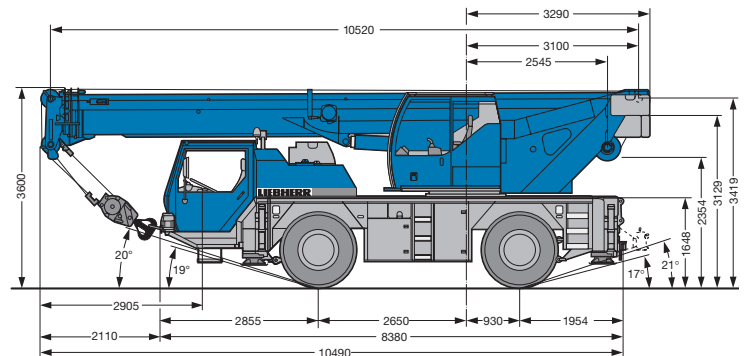

## 40-Tonner

Autokranverleih  
 Kranhandel  
 Industriemontagen

- max. Hubhöhe: 44 m
- max. Ausladung: 39 m
- vollhydraulisch und in Minuten einsatzbereit
- flexibel einsetzbar
- kompakt und wendig
- ein LTM-Mobilkran aus der **LIEBHERR**-Kranpalette

R<sub>1</sub> = Allradlenkung  
 Bereifung: 14.00 R 25 (385/95 R 25)

# 40-Tonner