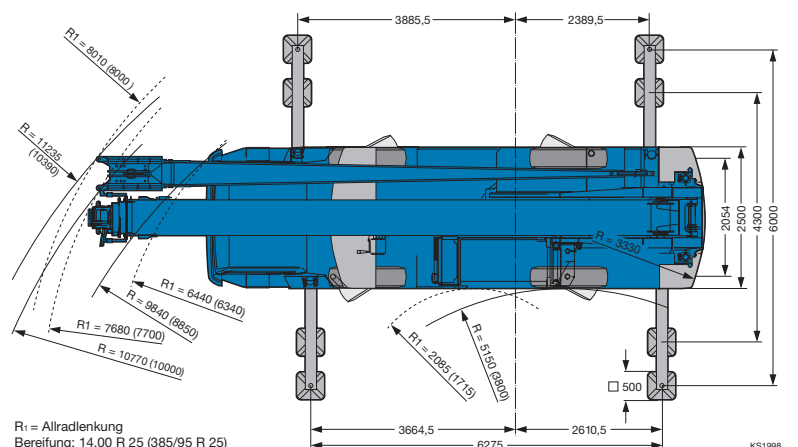

## 40-Tonner

Autokranverleih  
 Kranhandel  
 Industriemontagen

- max. Hubhöhe: 44 m
- max. Ausladung: 39 m
- vollhydraulisch und in Minuten einsatzbereit
- flexibel einsetzbar
- kompakt und wendig
- ein LTM-Mobilkran aus der **LIEBHERR**-Kranpalette

R<sub>1</sub> = Allradlenkung  
 Bereifung: 14.00 R 25 (385/95 R 25)

# 40-Tonner

## Hubhöhen