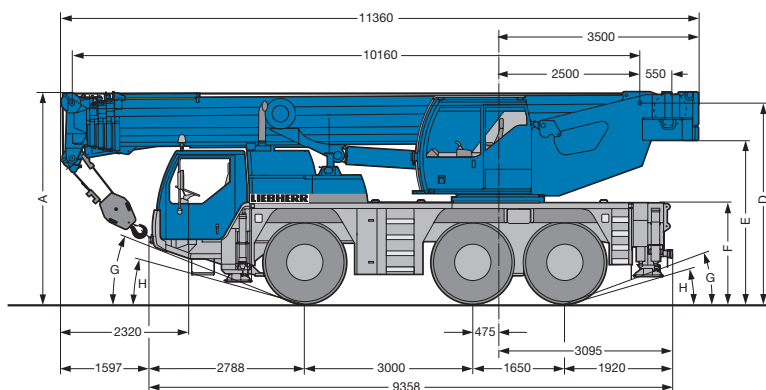

60-Tonner

Autokranverleih
 Kranhandel
 Industriemontagen

- max. Hubhöhe: 56 m
- max. Ausladung: 48 m
- vollhydraulisch und in Minuten einsatzbereit
- kompakt und wendig
- enorme Bodenfreiheit durch Niveauregulierung
- mit modernster Überlastsicherung System „LICCON“
- ein LTM-Mobilkran aus der **LIEBHERR**-Kranpalette

R₁ = Allradlenkung

KS2208

60-Tonner

Hubhöhen