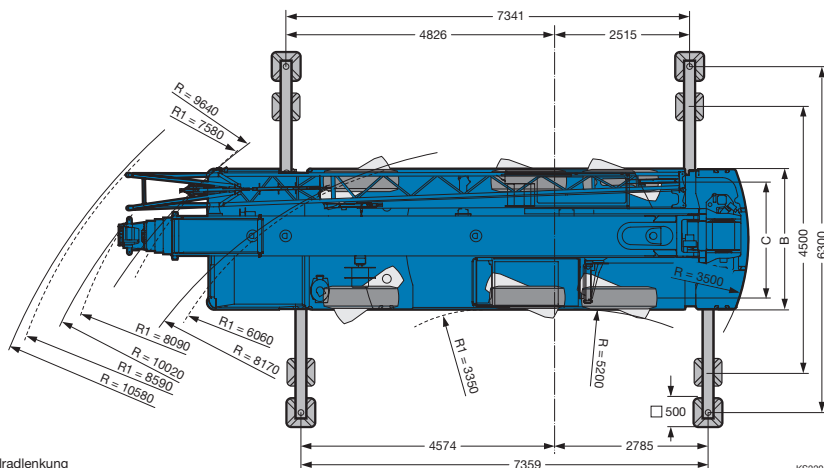

60-Tonner

Autokranverleih
 Kranhandel
 Industriemontagen

- max. Hubhöhe: 56 m
- max. Ausladung: 48 m
- vollhydraulisch und in Minuten einsatzbereit
- kompakt und wendig
- enorme Bodenfreiheit durch Niveauregulierung
- mit modernster Überlastsicherung System „LICCON“
- ein LTM-Mobilkran aus der **LIEBHERR**-Kranpalette

R₁ = Allradlenkung

KS2208

60-Tonner

Hubhöhen